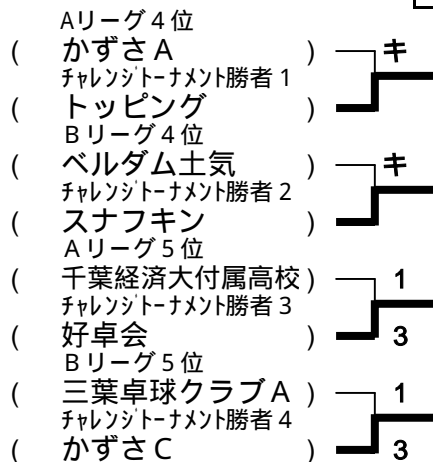

試合順序 1 - 5 , 2 - 3 , 1 - 4 , 3 - 5 , 2 - 4 , 1 - 3 , 4 - 5 , 1 - 2 , 3 - 4 , 2 - 5

### 【二部決勝トーナメント】

リーグ1位が昇格

### 【二部入替決定戦】

チーム決定後抽選を行います。

勝者は残留，昇格  
敗者は降格

次回二部リーグ昇格リザーブチーム  
次回一部，二部チームが欠場の場合、繰上り昇格

- ( かずさA )
- ( ベルダム土気 )
- ( 千葉経済大付属高校 )
- ( 三葉卓球クラブA )