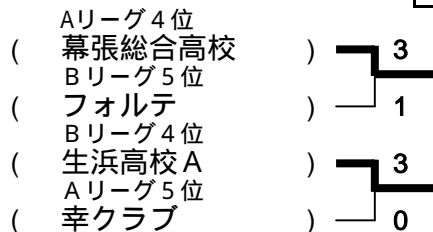

【一部入替決定戦】

勝者は残留
敗者は降格

二部リーグ

	Aリーグ	1	2	3	4	5	勝敗	ポイント	セット率	得失率	順位
1	フリーダムB		1 - 3	3 - 1	1 - 3	3 - 2	2 - 2	-1	0.89		3
2	かずさA	3 - 1		0 - 3	1 - 3	3 - 1	2 - 2	-1	0.88		4
3	蘇我プラザ	1 - 3	3 - 0		3 - 1	3 - 2	3 - 1	4			1
4	クッキーズ	3 - 1	3 - 1	1 - 3		3 - 2	3 - 1	3			2
5	千葉経済大付属高校	2 - 3	2 - 3	2 - 3	1 - 3		0 - 4	-5			5

	Bリーグ	1	2	3	4	5	勝敗	ポイント	セット率	得失率	順位
1	富士AEクラブ		3 - 0	1 - 3	3 - 0	3 - 0	3 - 1	7			2
2	ベルダム土気	0 - 3		1 - 3	2 - 3	3 - 0	1 - 3	-3			4
3	大多喜高校A	3 - 1	3 - 1		3 - 2	3 - 0	4 - 0	8			1
4	かずさB	0 - 3	3 - 2	2 - 3		3 - 0	2 - 2	0			3
5	三葉卓球クラブA	0 - 3	0 - 3	0 - 3	0 - 3		0 - 4	-12			5

試合順序 1 - 5 , 2 - 3 , 1 - 4 , 3 - 5 , 2 - 4 , 1 - 3 , 4 - 5 , 1 - 2 , 3 - 4 , 2 - 5