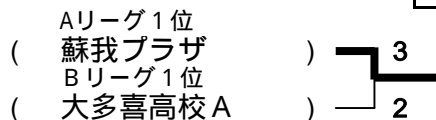

【二部決勝トーナメント】

リーグ1位が昇格