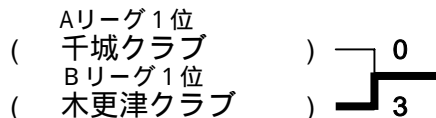

女子プレミアリーグ

使用コート：13～19

一部リーグ

	Aリーグ	1	2	3	4	5	勝敗	ポイント	セット率	得失率	順位
1	千城クラブ		2 - 3	3 - 1	3 - 2	3 - 0	3 - 1	5			1
2	タウンズエイト	3 - 2		2 - 3	3 - 2	3 - 2	3 - 1	2			2
3	ファミリーズ	1 - 3	3 - 2		3 - 2	0 - 3	2 - 2	-3			3
4	幕張総合高校	2 - 3	2 - 3	2 - 3		3 - 0	1 - 3	0			4
5	幸クラブ	0 - 3	2 - 3	3 - 0	0 - 3		1 - 3	-4			5

	Bリーグ	1	2	3	4	5	勝敗	ポイント	セット率	得失率	順位
1	フリーダムA		3 - 2	0 - 3	3 - 0	3 - 0	3 - 1	4			2
2	幕張シェル	2 - 3		0 - 3	3 - 2	3 - 2	2 - 2	-2			3
3	木更津クラブ	3 - 0	3 - 0		3 - 0	3 - 2	4 - 0	10			1
4	生浜高校A	0 - 3	2 - 3	0 - 3		3 - 0	1 - 3	-4			4
5	フォルテ	0 - 3	2 - 3	2 - 3	0 - 3		0 - 4	-8			5

試合順序 1 - 5 , 2 - 3 , 1 - 4 , 3 - 5 , 2 - 4 , 1 - 3 , 4 - 5 , 1 - 2 , 3 - 4 , 2 - 5

【一部決勝トーナメント】