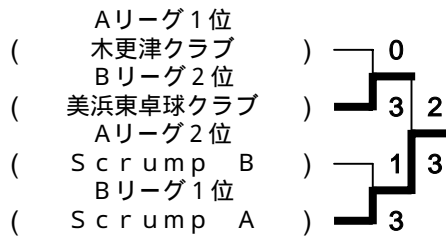

男子プレミアリーグ

一部リーグ

使用コート：1～3

Aリーグ		1	2	3	4	勝敗	ポイント	順位
1	木更津クラブ	\	3 - 2	3 - 2	3 - 0	3 - 0		1
2	Scrump B	2 - 3	\	3 - 2	3 - 0	2 - 1		2
3	SKY	2 - 3	2 - 3	\	3 - 0	1 - 2		3
4	中央クラブA	0 - 3	0 - 3	0 - 3	\	0 - 3		4

Bリーグ		1	2	3	4	勝敗	ポイント	順位
1	美浜東卓球クラブ	\	0 - 3	3 - 0	3 - 2	2 - 1		2
2	Scrump A	3 - 0	\	3 - 0	3 - 0	3 - 0		1
3	スピリッツ市原A	0 - 3	0 - 3	\	3 - 1	1 - 2		3
4	卓愛会A	2 - 3	0 - 3	1 - 3	\	0 - 3		4

試合順序 4チーム 1 - 4 , 2 - 3 , 1 - 3 , 2 - 4 , 1 - 2 , 3 - 4

【一部優勝決定戦】

【一部入替決定戦】

リーグ1位、2位は一部優勝決定戦へ進みます。
 リーグ3位は一部入替決定戦へ進みます。
 リーグ4位は自動降格となります。

勝者は残留・昇格、敗者は降格となります。

二部リーグ

使用コート：4～6 (第1試合は4コート一台のみ)

Aリーグ		1	2	3	4	勝敗	ポイント	順位
1	フェニックスR	\	3 - 1	3 - 0	3 - 0	3 - 0		1
2	チッソ向陽会A	1 - 3	\	3 - 0	1 - 3	1 - 2	-1	2
3	ポピンズA	0 - 3	0 - 3	\	3 - 2	1 - 2	-5	4
4	千葉大学A	0 - 3	3 - 1	2 - 3	\	1 - 2	-2	3

【二部決勝戦】

リーグ1位は一部へ自動昇格となり
 決勝戦へ進みます。
 リーグ2位は一部入替決定戦へ進みます。
 リーグ3位は二部入替決定戦へ進みます。
 リーグ4位は自動降格となります。

【二部入替決定戦】

勝者は残留・昇格、敗者は降格となります。

三部リーグ

使用コート：7～8 (第1試合は5～8使用)

Aリーグ		1	2	3	4	勝敗	ポイント	順位
1	スピリッツ市原B		1 - 3	0 - 3	3 - 0	1 - 2		3
2	みずきりだな	3 - 1		3 - 1	3 - 0	3 - 0		1
3	ボンバーズB	3 - 0	1 - 3		3 - 0	2 - 1		2
4	ラッキーズA	0 - 3	0 - 3	0 - 3		0 - 3		4