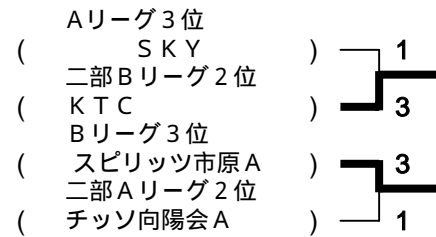

男子プレミアリーグ

一部リーグ

使用コート：1～3

Aリーグ		1	2	3	4	勝敗	ポイント	順位
1	木更津クラブ	\	3 - 2	3 - 2	3 - 0	3 - 0		1
2	Scrump B	2 - 3	\	3 - 2	3 - 0	2 - 1		2
3	SKY	2 - 3	2 - 3	\	3 - 0	1 - 2		3
4	中央クラブA	0 - 3	0 - 3	0 - 3	\	0 - 3		4

Bリーグ		1	2	3	4	勝敗	ポイント	順位
1	美浜東卓球クラブ	\	0 - 3	3 - 0	3 - 2	2 - 1		2
2	Scrump A	3 - 0	\	3 - 0	3 - 0	3 - 0		1
3	スピリッツ市原A	0 - 3	0 - 3	\	3 - 1	1 - 2		3
4	卓愛会A	2 - 3	0 - 3	1 - 3	\	0 - 3		4

試合順序 4チーム 1 - 4 , 2 - 3 , 1 - 3 , 2 - 4 , 1 - 2 , 3 - 4

【一部優勝決定戦】

【一部入替決定戦】

リーグ1位、2位は一部優勝決定戦へ進みます。
 リーグ3位は一部入替決定戦へ進みます。
 リーグ4位は自動降格となります。

勝者は残留・昇格、敗者は降格となります。

二部リーグ

使用コート：4～6 (第1試合は4コート一台のみ)

Aリーグ		1	2	3	4	勝敗	ポイント	順位
1	フェニックスR	\	3 - 1	3 - 0	3 - 0	3 - 0		1
2	チッソ向陽会A	1 - 3	\	3 - 0	1 - 3	1 - 2	-1	2
3	ポピンズA	0 - 3	0 - 3	\	3 - 2	1 - 2	-5	4
4	千葉大学A	0 - 3	3 - 1	2 - 3	\	1 - 2	-2	3