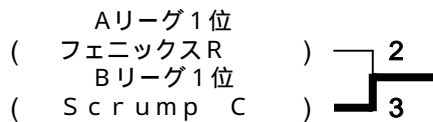

試合順序 4チーム 1 - 4 , 2 - 3 , 1 - 3 , 2 - 4 , 1 - 2 , 3 - 4

【一部優勝決定戦】

【一部入替決定戦】

リーグ1位、2位は一部優勝決定戦へ進みます。
 リーグ3位は一部入替決定戦へ進みます。
 リーグ4位は自動降格となります。

勝者は残留・昇格、敗者は降格となります。

二部リーグ

使用コート：4～6 (第1試合は4コート一台のみ)

Aリーグ		1	2	3	4	勝敗	ポイント	順位
1	フェニックスR	\	3 - 1	3 - 0	3 - 0	3 - 0		1
2	チッソ向陽会A	1 - 3	\	3 - 0	1 - 3	1 - 2	-1	2
3	ポピンズA	0 - 3	0 - 3	\	3 - 2	1 - 2	-5	4
4	千葉大学A	0 - 3	3 - 1	2 - 3	\	1 - 2	-2	3

Bリーグ		1	2	3	4	勝敗	ポイント	順位
1	クライスA	\	2 - 3	0 - 3	1 - 3	0 - 3		4
2	トッピング	3 - 2	\	2 - 3	1 - 3	1 - 2		3
3	Scrump C	3 - 0	3 - 2	\	3 - 2	3 - 0		1
4	KTC	3 - 1	3 - 1	2 - 3	\	2 - 1		2

試合順序 4チーム 1 - 4 , 2 - 3 , 1 - 3 , 2 - 4 , 1 - 2 , 3 - 4

【二部決勝戦】

リーグ1位は一部へ自動昇格となり
 決勝戦へ進みます。
 リーグ2位は一部入替決定戦へ進みます。
 リーグ3位は二部入替決定戦へ進みます。
 リーグ4位は自動降格となります。

【二部入替決定戦】

勝者は残留・昇格、敗者は降格となります。

三部リーグ

使用コート：7～8 (第1試合は5～8使用)

Aリーグ		1	2	3	4	勝敗	ポイント	順位
1	スピリッツ市原B		1 - 3	0 - 3	3 - 0	1 - 2		3
2	みずきりだな	3 - 1		3 - 1	3 - 0	3 - 0		1
3	ボンバーズB	3 - 0	1 - 3		3 - 0	2 - 1		2
4	ラッキーズA	0 - 3	0 - 3	0 - 3		0 - 3		4