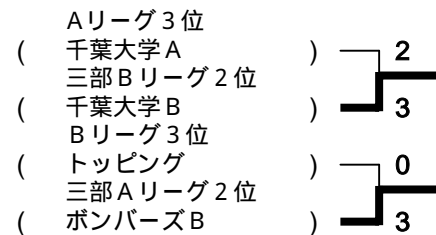

試合順序 4チーム 1 - 4 , 2 - 3 , 1 - 3 , 2 - 4 , 1 - 2 , 3 - 4

【一部優勝決定戦】

【一部入替決定戦】

リーグ1位、2位は一部優勝決定戦へ進みます。
 リーグ3位は一部入替決定戦へ進みます。
 リーグ4位は自動降格となります。

勝者は残留・昇格、敗者は降格となります。

二部リーグ

使用コート：4～6 (第1試合は4コート一台のみ)

Aリーグ		1	2	3	4	勝敗	ポイント	順位
1	フェニックスR	\	3 - 1	3 - 0	3 - 0	3 - 0		1
2	チッソ向陽会A	1 - 3	\	3 - 0	1 - 3	1 - 2	-1	2
3	ポピンズA	0 - 3	0 - 3	\	3 - 2	1 - 2	-5	4
4	千葉大学A	0 - 3	3 - 1	2 - 3	\	1 - 2	-2	3

Bリーグ		1	2	3	4	勝敗	ポイント	順位
1	クライスA	\	2 - 3	0 - 3	1 - 3	0 - 3		4
2	トッピング	3 - 2	\	2 - 3	1 - 3	1 - 2		3
3	Scrump C	3 - 0	3 - 2	\	3 - 2	3 - 0		1
4	KTC	3 - 1	3 - 1	2 - 3	\	2 - 1		2

試合順序 4チーム 1 - 4 , 2 - 3 , 1 - 3 , 2 - 4 , 1 - 2 , 3 - 4

【二部決勝戦】

リーグ1位は一部へ自動昇格となり
 決勝戦へ進みます。
 リーグ2位は一部入替決定戦へ進みます。
 リーグ3位は二部入替決定戦へ進みます。
 リーグ4位は自動降格となります。

【二部入替決定戦】

勝者は残留・昇格、敗者は降格となります。

三部リーグ

使用コート：7～8 (第1試合は5～8使用)

Aリーグ		1	2	3	4	勝敗	ポイント	順位
1	スピリッツ市原B		1 - 3	0 - 3	3 - 0	1 - 2		3
2	みずきりだな	3 - 1		3 - 1	3 - 0	3 - 0		1
3	ボンバーズB	3 - 0	1 - 3		3 - 0	2 - 1		2
4	ラッキーズA	0 - 3	0 - 3	0 - 3		0 - 3		4