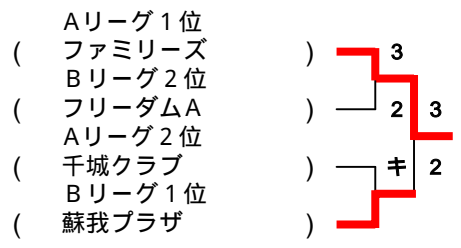

女子プレミアリーグ

一部リーグ 使用コート：13～15

Aリーグ		1	2	3	4	勝敗	ポイント	順位
1	千城クラブ		3 - 2	3 - 2	1 - 3	2 - 1	0	2
2	幕張総合高校	2 - 3		1 - 3	3 - 2	1 - 2	-2	4
3	フォルテ	2 - 3	3 - 1		1 - 3	1 - 2	-1	3
4	ファミリーズ	3 - 1	2 - 3	3 - 1		2 - 1	3	1

Bリーグ		1	2	3	4	勝敗	ポイント	順位
1	フリーダムA		2 - 3	3 - 2	3 - 0	2 - 1		2
2	蘇我プラザ	3 - 2		3 - 2	3 - 2	3 - 0		1
3	ファニーフレンズ	2 - 3	2 - 3		3 - 2	1 - 2		3
4	幸A	0 - 3	2 - 3	2 - 3		0 - 3		4

試合順序 4チーム 1 - 4 , 2 - 3 , 1 - 3 , 2 - 4 , 1 - 2 , 3 - 4

【一部優勝決定戦】