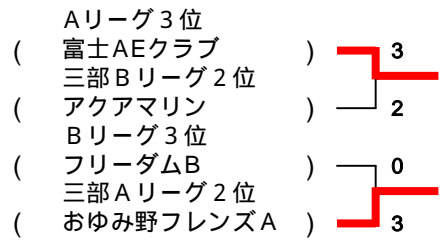

Bリーグ		1	2	3	4	勝敗	ポイント	順位
1	フリーダムA		2 - 3	3 - 2	3 - 0	2 - 1		2
2	蘇我プラザ	3 - 2		3 - 2	3 - 2	3 - 0		1
3	ファニーフレンズ	2 - 3	2 - 3		3 - 2	1 - 2		3
4	幸A	0 - 3	2 - 3	2 - 3		0 - 3		4

試合順序 4チーム 1 - 4 , 2 - 3 , 1 - 3 , 2 - 4 , 1 - 2 , 3 - 4

【一部優勝決定戦】

【一部入替決定戦】

リーグ1位, 2位は一部優勝決定戦へ進みます。
 リーグ3位は一部入替決定戦へ進みます。
 リーグ4位は自動降格となります。

勝者は残留・昇格、敗者は降格となります。

二部リーグ 使用コート：16～18 (第1試合は16コート台のみ)

Aリーグ		1	2	3	4	勝敗	ポイント	順位
1	幕張シェル		1 - 3	0 - 3	3 - 2	1 - 2	-4	4
2	富士AEクラブ	3 - 1		1 - 3	1 - 3	1 - 2	-2	3
3	ピンボンズA	3 - 0	3 - 1		3 - 2	3 - 0		1
4	かずさB	2 - 3	3 - 1	2 - 3		1 - 2	0	2

Bリーグ		1	2	3	4	勝敗	ポイント	順位
1	好卓会		3 - 0	3 - 0	3 - 0	3 - 0		1
2	かずさA	0 - 3		0 - 3	1 - 3	0 - 3		4
3	フリーダムB	0 - 3	3 - 0		2 - 3	1 - 2		3
4	手児奈会&信篤	0 - 3	3 - 1	3 - 2		2 - 1		2

試合順序 4チーム 1 - 4 , 2 - 3 , 1 - 3 , 2 - 4 , 1 - 2 , 3 - 4

【二部決勝戦】

リーグ1位は一部へ自動昇格となり
 決勝戦へ進みます。
 リーグ2位は一部入替決定戦へ進みます。
 リーグ3位は二部入替決定戦へ進みます。
 リーグ4位は自動降格となります。

【二部入替決定戦】

勝者は残留・昇格、敗者は降格となります。

三部リーグ

使用コート：19～20（第1試合は17～20使用）

Aリーグ		1	2	3	4	勝敗	ポイント	順位
1	飛鳥クラブA		3 - 0	3 - 0	3 - 0	3 - 0		1
2	生浜高校	0 - 3		2 - 3	3 - 1	1 - 2		3
3	おゆみ野フレンズA	0 - 3	3 - 2		3 - 0	2 - 1		2
4	まさごクラブ	0 - 3	1 - 3	0 - 3		0 - 3		4