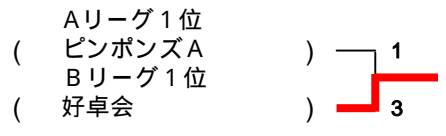

Bリーグ		1	2	3	4	勝敗	ポイント	順位
1	フリーダムA		2 - 3	3 - 2	3 - 0	2 - 1		2
2	蘇我プラザ	3 - 2		3 - 2	3 - 2	3 - 0		1
3	ファニーフレンズ	2 - 3	2 - 3		3 - 2	1 - 2		3
4	幸A	0 - 3	2 - 3	2 - 3		0 - 3		4

試合順序 4チーム 1 - 4 , 2 - 3 , 1 - 3 , 2 - 4 , 1 - 2 , 3 - 4

【一部優勝決定戦】

【一部入替決定戦】

リーグ1位, 2位は一部優勝決定戦へ進みます。
 リーグ3位は一部入替決定戦へ進みます。
 リーグ4位は自動降格となります。

勝者は残留・昇格、敗者は降格となります。

二部リーグ 使用コート：16～18 (第1試合は16コート台のみ)

Aリーグ		1	2	3	4	勝敗	ポイント	順位
1	幕張シェル		1 - 3	0 - 3	3 - 2	1 - 2	-4	4
2	富士AEクラブ	3 - 1		1 - 3	1 - 3	1 - 2	-2	3
3	ピンボンズA	3 - 0	3 - 1		3 - 2	3 - 0		1
4	かずさB	2 - 3	3 - 1	2 - 3		1 - 2	0	2

Bリーグ		1	2	3	4	勝敗	ポイント	順位
1	好卓会		3 - 0	3 - 0	3 - 0	3 - 0		1
2	かずさA	0 - 3		0 - 3	1 - 3	0 - 3		4
3	フリーダムB	0 - 3	3 - 0		2 - 3	1 - 2		3
4	手児奈会&信篤	0 - 3	3 - 1	3 - 2		2 - 1		2

試合順序 4チーム 1 - 4 , 2 - 3 , 1 - 3 , 2 - 4 , 1 - 2 , 3 - 4

【二部決勝戦】

リーグ1位は一部へ自動昇格となり
 決勝戦へ進みます。
 リーグ2位は一部入替決定戦へ進みます。
 リーグ3位は二部入替決定戦へ進みます。
 リーグ4位は自動降格となります。

【二部入替決定戦】

勝者は残留・昇格、敗者は降格となります。

三部リーグ

使用コート：19～20（第1試合は17～20使用）

Aリーグ		1	2	3	4	勝敗	ポイント	順位
1	飛鳥クラブA		3 - 0	3 - 0	3 - 0	3 - 0		1
2	生浜高校	0 - 3		2 - 3	3 - 1	1 - 2		3
3	おゆみ野フレンズA	0 - 3	3 - 2		3 - 0	2 - 1		2
4	まさごクラブ	0 - 3	1 - 3	0 - 3		0 - 3		4