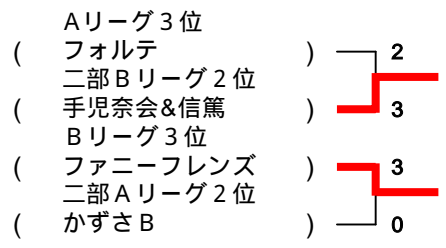

女子プレミアリーグ

一部リーグ 使用コート：13～15

Aリーグ		1	2	3	4	勝敗	ポイント	順位
1	千城クラブ		3 - 2	3 - 2	1 - 3	2 - 1	0	2
2	幕張総合高校	2 - 3		1 - 3	3 - 2	1 - 2	-2	4
3	フォルテ	2 - 3	3 - 1		1 - 3	1 - 2	-1	3
4	ファミリーズ	3 - 1	2 - 3	3 - 1		2 - 1	3	1

Bリーグ		1	2	3	4	勝敗	ポイント	順位
1	フリーダムA		2 - 3	3 - 2	3 - 0	2 - 1		2
2	蘇我プラザ	3 - 2		3 - 2	3 - 2	3 - 0		1
3	ファニーフレンズ	2 - 3	2 - 3		3 - 2	1 - 2		3
4	幸A	0 - 3	2 - 3	2 - 3		0 - 3		4

試合順序 4チーム 1 - 4 , 2 - 3 , 1 - 3 , 2 - 4 , 1 - 2 , 3 - 4

【一部優勝決定戦】

【一部入替決定戦】

リーグ1位, 2位は一部優勝決定戦へ進みます。
 リーグ3位は一部入替決定戦へ進みます。
 リーグ4位は自動降格となります。

勝者は残留・昇格、敗者は降格となります。

二部リーグ 使用コート：16～18 (第1試合は16コート台のみ)

Aリーグ		1	2	3	4	勝敗	ポイント	順位
1	幕張シェル		1 - 3	0 - 3	3 - 2	1 - 2	-4	4
2	富士AEクラブ	3 - 1		1 - 3	1 - 3	1 - 2	-2	3
3	ピンボンズA	3 - 0	3 - 1		3 - 2	3 - 0		1
4	かずさB	2 - 3	3 - 1	2 - 3		1 - 2	0	2