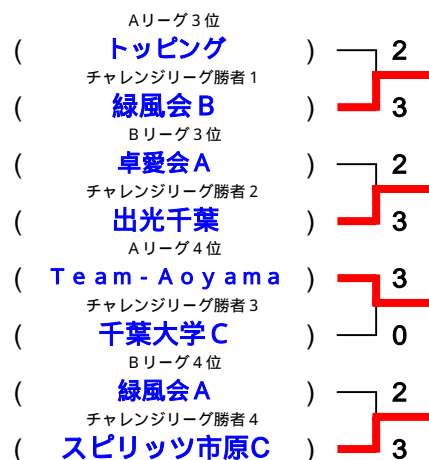

Bリーグ		1	2	3	4	勝敗	ポイント	順位
1	卓愛会A		1 - 3	3 - 1	0 - 3	1 - 2		3
2	クライス	3 - 1		3 - 0	0 - 3	2 - 1		2
3	緑風会A	1 - 3	0 - 3		0 - 3	0 - 3		4
4	大原クラブA	3 - 0	3 - 0	3 - 0		3 - 0		1

試合順序 4チーム 1 - 4 , 2 - 3 , 1 - 3 , 2 - 4 , 1 - 2 , 3 - 4

【三部決勝戦】

リーグ1位は二部へ自動昇格となり
 決勝戦へ進みます。
 リーク2位は二部入替戦へ進みます。
 リーク3位, 4位は三部入替戦へ進みます。

住友化学 棄権により繰り上げ

【三部入替戦】

チーム決定後抽選を行います。

勝者は残留・昇格、敗者は降格となります。

男子チャレンジリーグ

リーグ1位のみが三部入替戦に進出します。

使用コート：9～12

Aリーグ		1	2	3	4	勝敗	ポイント	順位
1	住友化学		1 - 3	3 - 1	3 - 1	2 - 1	1	1
2	千葉大学C	3 - 1		3 - 2	0 - 3	2 - 1	0	2
3	どんぐり	1 - 3	2 - 3		3 - 1	1 - 2	-1	3
4	ポピンズB	1 - 3	3 - 0	1 - 3		1 - 2	-1	4

Bリーグ		1	2	3	4	勝敗	ポイント	順位
1	出光千葉		3 - 0	1 - 3	3 - 0	2 - 1	4	1
2	大原クラブB	0 - 3		3 - 2	3 - 0	2 - 1	1	3
3	ピンポンズA	3 - 1	2 - 3		3 - 1	2 - 1	3	2
4	幸	0 - 3	0 - 3	1 - 3		0 - 3		4

Cリーグ		1	2	3	4	勝敗	ポイント	順位
1	Scrup D		1 - 3	3 - 2	3 - 0	2 - 1		2
2	スピリッツ市原C	3 - 1		3 - 0	3 - 0	3 - 0		1
3	中央クラブB	2 - 3	0 - 3		3 - 1	1 - 2		3
4	みつわ台クラブ	0 - 3	0 - 3	1 - 3		0 - 3		4

Dリーグ		1	2	3	4	勝敗	ポイント	順位
1	緑風会B		3 - 0	3 - 0	3 - 0	3 - 0		1
2	卓愛会B	0 - 3		3 - 2	3 - 1	2 - 1		2
3	三和ラビット	0 - 3	2 - 3		3 - 1	1 - 2		3
4	ピンポンズB	0 - 3	1 - 3	1 - 3		0 - 3		4