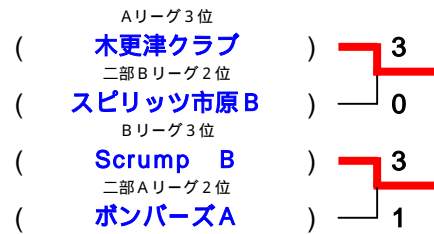

男子プレミアリーグ

一部リーグ

使用コート：1～3

Aリーグ		1	2	3	4	勝敗	ポイント	順位
1	Scrup A		3 - 0	3 - 0	3 - 2	3 - 0		1
2	千葉大学B	0 - 3		1 - 3	0 - 3	0 - 3		4
3	木更津クラブ	0 - 3	3 - 1		2 - 3	1 - 2		3
4	スピリッツ市原A	2 - 3	3 - 0	3 - 2		2 - 1		2

Bリーグ		1	2	3	4	勝敗	ポイント	順位
1	Scrup C		3 - 1	3 - 2	3 - 2	3 - 0		1
2	千葉大学A	1 - 3		0 - 3	1 - 3	0 - 3		4
3	Scrup B	2 - 3	3 - 0		2 - 3	1 - 2		3
4	ボンバーズB	2 - 3	3 - 1	3 - 2		2 - 1		2

試合順序 4チーム 1 - 4 , 2 - 3 , 1 - 3 , 2 - 4 , 1 - 2 , 3 - 4

【一部優勝決定戦】

【一部入替戦】

リーグ1位、2位は一部優勝決定戦へ進みます。
 リーグ3位は一部入替戦へ進みます。
 リーグ4位は自動降格となります。

勝者は残留・昇格、敗者は降格となります。

二部リーグ

使用コート：4～6 (第1試合は4コート一台のみ)

Aリーグ		1	2	3	4	勝敗	ポイント	順位
1	ボンバーズA		3 - 2	1 - 3	3 - 1	2 - 1		2
2	フェニックスR	2 - 3		1 - 3	3 - 1	1 - 2		3
3	みずきりだな	3 - 1	3 - 1		3 - 1	3 - 0		1
4	創新会	1 - 3	1 - 3	1 - 3		0 - 3		4

Bリーグ		1	2	3	4	勝敗	ポイント	順位
1	KTC		2 - 3	1 - 3	3 - 1	1 - 2	-1	3
2	スピリッツ市原B	3 - 2		2 - 3	2 - 3	1 - 2	-1	2
3	THINK	3 - 1	3 - 2		3 - 0	3 - 0		1
4	ピンポンダッシュ	1 - 3	3 - 2	0 - 3		1 - 2	-4	4

試合順序 4チーム 1 - 4 , 2 - 3 , 1 - 3 , 2 - 4 , 1 - 2 , 3 - 4