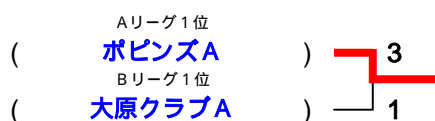

三部リーグ

使用コート：7～8（第1試合は5～8使用）

Aリーグ		1	2	3	4	勝敗	ポイント	順位
1	ポピンズA		3 - 1	3 - 0	3 - 2	3 - 0		1
2	中央クラブA	1 - 3		3 - 1	3 - 0	2 - 1		2
3	トッピング	0 - 3	1 - 3		3 - 0	1 - 2		3
4	Team - Aoyama	2 - 3	0 - 3	0 - 3		0 - 3		4

Bリーグ		1	2	3	4	勝敗	ポイント	順位
1	卓愛会A		1 - 3	3 - 1	0 - 3	1 - 2		3
2	クライス	3 - 1		3 - 0	0 - 3	2 - 1		2
3	緑風会A	1 - 3	0 - 3		0 - 3	0 - 3		4
4	大原クラブA	3 - 0	3 - 0	3 - 0		3 - 0		1

試合順序 4チーム 1 - 4 , 2 - 3 , 1 - 3 , 2 - 4 , 1 - 2 , 3 - 4

【三部決勝戦】

リーグ1位は二部へ自動昇格となり
決勝戦へ進みます。
リーク2位は二部入替戦へ進みます。
リーク3位, 4位は三部入替戦へ進みます。

住友化学 棄権により繰り上げ