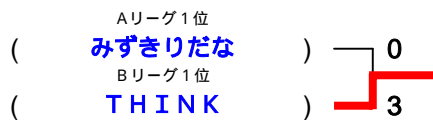

試合順序 4チーム 1 - 4 , 2 - 3 , 1 - 3 , 2 - 4 , 1 - 2 , 3 - 4

【一部優勝決定戦】

【一部入替戦】

リーグ1位、2位は一部優勝決定戦へ進みます。
 リーグ3位は一部入替戦へ進みます。
 リーグ4位は自動降格となります。

勝者は残留・昇格、敗者は降格となります。

二部リーグ

使用コート：4～6 (第1試合は4コート一台のみ)

Aリーグ		1	2	3	4	勝敗	ポイント	順位
1	ボンバーズA		3 - 2	1 - 3	3 - 1	2 - 1		2
2	フェニックスR	2 - 3		1 - 3	3 - 1	1 - 2		3
3	みずきりだな	3 - 1	3 - 1		3 - 1	3 - 0		1
4	創新会	1 - 3	1 - 3	1 - 3		0 - 3		4

Bリーグ		1	2	3	4	勝敗	ポイント	順位
1	KTC		2 - 3	1 - 3	3 - 1	1 - 2	-1	3
2	スピリッツ市原B	3 - 2		2 - 3	2 - 3	1 - 2	-1	2
3	THINK	3 - 1	3 - 2		3 - 0	3 - 0		1
4	ピンポンダッシュ	1 - 3	3 - 2	0 - 3		1 - 2	-4	4

試合順序 4チーム 1 - 4 , 2 - 3 , 1 - 3 , 2 - 4 , 1 - 2 , 3 - 4

【二部決勝戦】

リーグ1位は一部へ自動昇格となり
 決勝戦へ進みます。
 リーグ2位は一部入替戦へ進みます。
 リーグ3位は二部入替戦へ進みます。
 リーグ4位は自動降格となります。

【二部入替戦】

勝者は残留・昇格、敗者は降格となります。

三部リーグ

使用コート：7～8（第1試合は5～8使用）

Aリーグ		1	2	3	4	勝敗	ポイント	順位
1	ポピンズA		3 - 1	3 - 0	3 - 2	3 - 0		1
2	中央クラブA	1 - 3		3 - 1	3 - 0	2 - 1		2
3	トッピング	0 - 3	1 - 3		3 - 0	1 - 2		3
4	Team - Aoyama	2 - 3	0 - 3	0 - 3		0 - 3		4