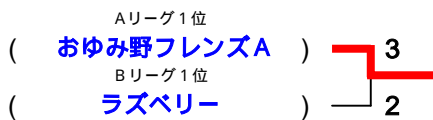

試合順序 4チーム 1 - 4 , 2 - 3 , 1 - 3 , 2 - 4 , 1 - 2 , 3 - 4

【一部優勝決定戦】

【一部入替戦】

リーグ1位、2位は一部優勝決定戦へ進みます。
 リーグ3位は一部入替戦へ進みます。
 リーグ4位は自動降格となります。

勝者は残留・昇格、敗者は降格となります。

二部リーグ

使用コート：16～18 (第1試合は16コート一台のみ)

Aリーグ		1	2	3	4	勝敗	ポイント	順位
1	幸A		3 - 0	2 - 3	1 - 3	1 - 2		3
2	信篤B	0 - 3		2 - 3	0 - 3	0 - 3		4
3	おゆみ野フレンズA	3 - 2	3 - 2		3 - 2	3 - 0		1
4	トッピング	3 - 0	3 - 0	2 - 3		2 - 1		2

Bリーグ		1	2	3	4	勝敗	ポイント	順位
1	レジェンド		0 - 3	2 - 3	3 - 0	1 - 2	-1	2
2	ラズベリー	3 - 0		3 - 1	3 - 1	3 - 0		1
3	どんぐりA	3 - 2	1 - 3		1 - 3	1 - 2	-3	4
4	フリーダムB	0 - 3	1 - 3	3 - 1		1 - 2	-3	3

試合順序 4チーム 1 - 4 , 2 - 3 , 1 - 3 , 2 - 4 , 1 - 2 , 3 - 4

【二部決勝戦】

リーグ1位は一部へ自動昇格となり決勝戦へ進みます。
 リーグ2位は一部入替戦へ進みます。
 リーグ3位は二部入替戦へ進みます。
 リーグ4位は自動降格となります。

【二部入替戦】

勝者は残留・昇格、敗者は降格となります。

三部リーグ

使用コート：19～20（第1試合は17～20使用）

Aリーグ		1	2	3	4	勝敗	ポイント	順位
1	かずさA		0 - 3	0 - 3	0 - 3	0 - 3		4
2	中央クラブA	3 - 0		3 - 1	0 - 3	2 - 1		2
3	大当会	3 - 0	1 - 3		0 - 3	1 - 2		3
4	千城クラブ	3 - 0	3 - 0	3 - 0		3 - 0		1