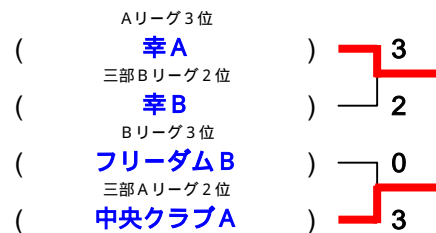

試合順序 4チーム 1 - 4 , 2 - 3 , 1 - 3 , 2 - 4 , 1 - 2 , 3 - 4

【一部優勝決定戦】

【一部入替戦】

リーグ1位、2位は一部優勝決定戦へ進みます。
 リーグ3位は一部入替戦へ進みます。
 リーグ4位は自動降格となります。

勝者は残留・昇格、敗者は降格となります。

二部リーグ

使用コート：16～18 (第1試合は16コート一台のみ)

Aリーグ		1	2	3	4	勝敗	ポイント	順位
1	幸A		3 - 0	2 - 3	1 - 3	1 - 2		3
2	信篤B	0 - 3		2 - 3	0 - 3	0 - 3		4
3	おゆみ野フレンズA	3 - 2	3 - 2		3 - 2	3 - 0		1
4	トッピング	3 - 0	3 - 0	2 - 3		2 - 1		2

Bリーグ		1	2	3	4	勝敗	ポイント	順位
1	レジェンド		0 - 3	2 - 3	3 - 0	1 - 2	-1	2
2	ラズベリー	3 - 0		3 - 1	3 - 1	3 - 0		1
3	どんぐりA	3 - 2	1 - 3		1 - 3	1 - 2	-3	4
4	フリーダムB	0 - 3	1 - 3	3 - 1		1 - 2	-3	3

試合順序 4チーム 1 - 4 , 2 - 3 , 1 - 3 , 2 - 4 , 1 - 2 , 3 - 4

【二部決勝戦】

リーグ1位は一部へ自動昇格となり決勝戦へ進みます。
 リーグ2位は一部入替戦へ進みます。
 リーグ3位は二部入替戦へ進みます。
 リーグ4位は自動降格となります。

【二部入替戦】

勝者は残留・昇格、敗者は降格となります。

三部リーグ

使用コート：19～20（第1試合は17～20使用）

Aリーグ		1	2	3	4	勝敗	ポイント	順位
1	かずさA		0 - 3	0 - 3	0 - 3	0 - 3		4
2	中央クラブA	3 - 0		3 - 1	0 - 3	2 - 1		2
3	大当会	3 - 0	1 - 3		0 - 3	1 - 2		3
4	千城クラブ	3 - 0	3 - 0	3 - 0		3 - 0		1