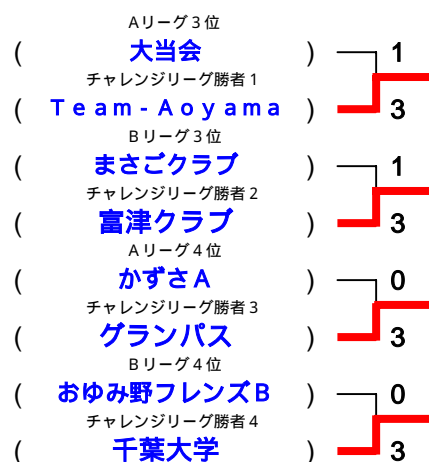

Bリーグ		1	2	3	4	勝敗	ポイント	順位
1	レジェンド		0 - 3	2 - 3	3 - 0	1 - 2	-1	2
2	ラズベリー	3 - 0		3 - 1	3 - 1	3 - 0		1
3	どんぐりA	3 - 2	1 - 3		1 - 3	1 - 2	-3	4
4	フリーダムB	0 - 3	1 - 3	3 - 1		1 - 2	-3	3

試合順序 4チーム 1 - 4 , 2 - 3 , 1 - 3 , 2 - 4 , 1 - 2 , 3 - 4

【二部決勝戦】

リーグ1位は一部へ自動昇格となり決勝戦へ進みます。
 リーグ2位は一部入替戦へ進みます。
 リーグ3位は二部入替戦へ進みます。
 リーグ4位は自動降格となります。

【二部入替戦】

勝者は残留・昇格、敗者は降格となります。

三部リーグ

使用コート：19～20（第1試合は17～20使用）

Aリーグ		1	2	3	4	勝敗	ポイント	順位
1	かずさA		0 - 3	0 - 3	0 - 3	0 - 3		4
2	中央クラブA	3 - 0		3 - 1	0 - 3	2 - 1		2
3	大当会	3 - 0	1 - 3		0 - 3	1 - 2		3
4	千城クラブ	3 - 0	3 - 0	3 - 0		3 - 0		1

Bリーグ		1	2	3	4	勝敗	ポイント	順位
1	おゆみ野フレンズB		1 - 3	0 - 3	0 - 3	0 - 3		4
2	まさごクラブ	3 - 1		1 - 3	0 - 3	1 - 2		3
3	幸B	3 - 0	3 - 1		0 - 3	2 - 1		2
4	フォルテ	3 - 0	3 - 0	3 - 0		3 - 0		1

試合順序 4チーム 1 - 4 , 2 - 3 , 1 - 3 , 2 - 4 , 1 - 2 , 3 - 4

【三部決勝戦】

リーグ1位は二部へ自動昇格となり
 決勝戦へ進みます。
 リーク2位は二部入替戦へ進みます。
 リーク3位, 4位は三部入替戦へ進みます。

【三部入替戦】

チーム決定後抽選を行います。

勝者は残留・昇格、敗者は降格となります。

女子チャレンジリーグ

リーグ1位のみが三部入替戦に進出します。

使用コート：21～24