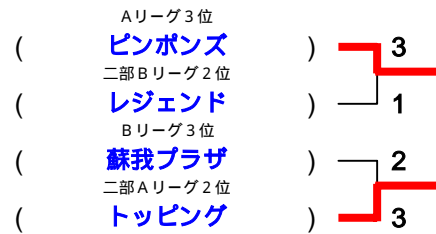

女子プレミアリーグ

一部リーグ

使用コート：13～15

Aリーグ		1	2	3	4	勝敗	ポイント	順位
1	Scrump		3 - 0	3 - 1	3 - 1	3 - 0		1
2	ファニーフレンズ	0 - 3		1 - 3	1 - 3	0 - 3		4
3	ピンボンズ	1 - 3	3 - 1		0 - 3	1 - 2		3
4	信篤A	1 - 3	3 - 1	3 - 0		2 - 1		2

Bリーグ		1	2	3	4	勝敗	ポイント	順位
1	フリーダムA		1 - 3	2 - 3	3 - 2	1 - 2	-2	4
2	蘇我ブラザ	3 - 1		2 - 3	2 - 3	1 - 2	2	3
3	富士AEクラブ	3 - 2	3 - 2		0 - 3	2 - 1	-1	2
4	ファミリーズ	2 - 3	3 - 2	3 - 0		2 - 1	3	1

試合順序 4チーム 1 - 4 , 2 - 3 , 1 - 3 , 2 - 4 , 1 - 2 , 3 - 4

【一部優勝決定戦】

【一部入替戦】

リーグ1位、2位は一部優勝決定戦へ進みます。
 リーグ3位は一部入替戦へ進みます。
 リーグ4位は自動降格となります。

勝者は残留・昇格、敗者は降格となります。

二部リーグ

使用コート：16～18 (第1試合は16コート一台のみ)

Aリーグ		1	2	3	4	勝敗	ポイント	順位
1	幸A		3 - 0	2 - 3	1 - 3	1 - 2		3
2	信篤B	0 - 3		2 - 3	0 - 3	0 - 3		4
3	おゆみ野フレンズA	3 - 2	3 - 2		3 - 2	3 - 0		1
4	トッピング	3 - 0	3 - 0	2 - 3		2 - 1		2

Bリーグ		1	2	3	4	勝敗	ポイント	順位
1	レジェンド		0 - 3	2 - 3	3 - 0	1 - 2	-1	2
2	ラズベリー	3 - 0		3 - 1	3 - 1	3 - 0		1
3	どんぐりA	3 - 2	1 - 3		1 - 3	1 - 2	-3	4
4	フリーダムB	0 - 3	1 - 3	3 - 1		1 - 2	-3	3

試合順序 4チーム 1 - 4 , 2 - 3 , 1 - 3 , 2 - 4 , 1 - 2 , 3 - 4