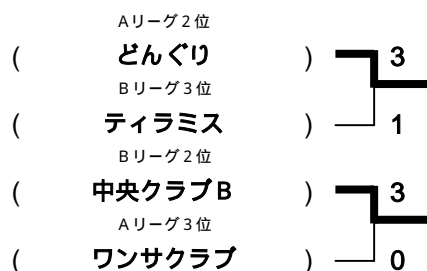

三部リーグ

使用コート：20～22

Aリーグ		1	2	3	4	勝敗	ポイント	順位
1	グランパス		3 - 0	2 - 3	3 - 1	2 - 1	4	2
2	まさごクラブ	0 - 3		0 - 3	3 - 0	1 - 2	-3	3
3	フリーダムB	3 - 2	3 - 0		3 - 2	3 - 0	5	1
4	幸B	1 - 3	0 - 3	2 - 3		0 - 3	-6	4

Bリーグ		1	2	3	4	勝敗	ポイント	順位
1	ポピンズ		2 - 3	2 - 3	2 - 3	0 - 3	-3	4
2	かずさA	3 - 2		0 - 3	0 - 3	1 - 2	-5	3
3	八街レデース	3 - 2	3 - 0		1 - 3	2 - 1	2	2
4	春いちばん	3 - 0	3 - 0	3 - 1		3 - 0	8	1

試合順序 4チーム 1 - 4 , 2 - 3 , 1 - 3 , 2 - 4 , 1 - 2 , 3 - 4

【三部決勝戦】

リーグ1位は二部へ自動昇格となり
決勝戦へ進みます。
リーグ2位は二部入替戦へ進みます。
リーグ3位、4位は三部入替戦へ進みます。

【三部入替戦】

チーム決定後抽選を行います。

勝者は残留・昇格、敗者は降格となります。

女子チャレンジリーグ

リーグ1位から4位が三部入替戦に進出します。

使用コート：23～24

Aリーグ		1	2	3	勝敗	ポイント	順位
1	信篤B		3 - 2	3 - 0	2 - 0		1
2	どんぐり	2 - 3		3 - 0	1 - 1		2
3	ワンサクラブ	0 - 3	0 - 3		0 - 2		3

Bリーグ		1	2	3	勝敗	ポイント	順位
1	中央クラブB		2 - 3	3 - 0	1 - 1		2
2	幸C	3 - 2		3 - 1	2 - 0		1
3	ティラミス	0 - 3	1 - 3		0 - 2		3

試合順序 3チーム 1 - 3 , 1 - 2 , 2 - 3

【チャレンジ決勝戦】

各リーグ1位は三部入替決定戦へ進みます

【三部入替進出戦】

勝者は三部入替決定戦に進出します。