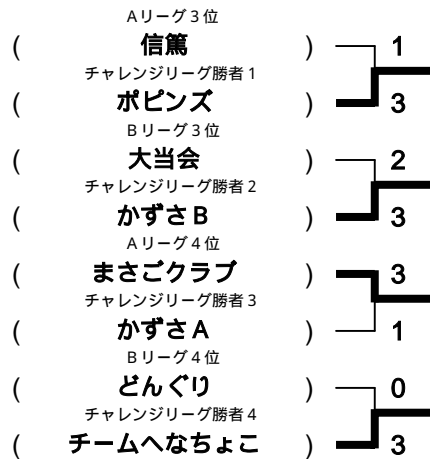

Bリーグ		1	2	3	4	勝敗	ポイント	順位
1	ファニーフレンズ		3 - 2	3 - 1	3 - 1	3 - 0		1
2	中央クラブA	2 - 3		3 - 2	1 - 3	1 - 2		3
3	フリーダムB	1 - 3	2 - 3		1 - 3	0 - 3		4
4	Team-Aoyama A	1 - 3	3 - 1	3 - 1		2 - 1		2

試合順序 4チーム 1 - 4 , 2 - 3 , 1 - 3 , 2 - 4 , 1 - 2 , 3 - 4

【二部決勝戦】

リーグ1位は一部へ自動昇格となり
決勝戦へ進みます。
リーグ2位は一部入替戦へ進みます。
リーグ3位は二部入替戦へ進みます。
リーグ4位は自動降格となります。

【二部入替戦】

勝者は残留・昇格、敗者は降格となります。

三部リーグ 使用コート：19～21

Aリーグ		1	2	3	4	勝敗	ポイント	順位
1	信篤		1 - 3	3 - 2	2 - 3	1 - 2		3
2	富津クラブ	3 - 1		3 - 1	1 - 3	2 - 1		2
3	まさごクラブ	2 - 3	1 - 3		1 - 3	0 - 3		4
4	好卓会	3 - 2	3 - 1	3 - 1		3 - 0		1

Bリーグ		1	2	3	4	勝敗	ポイント	順位
1	どんぐり		2 - 3	0 - 3	2 - 3	0 - 3		4
2	千葉大学	3 - 2		3 - 1	3 - 2	3 - 0		1
3	大当会	3 - 0	1 - 3		1 - 3	1 - 2		3
4	エスペランサ	3 - 2	2 - 3	3 - 1		2 - 1		2

試合順序 4チーム 1 - 4 , 2 - 3 , 1 - 3 , 2 - 4 , 1 - 2 , 3 - 4

【 三部決勝戦 】

リーグ1位は三部へ自動昇格となり
決勝戦へ進みます。
リーグ2位は三部入替戦へ進みます。
リーグ3位, 4位は三部入替戦へ進みます。

【 三部入替戦 】

チーム決定後抽選を行います。

勝者は残留・昇格、敗者は降格となります。

女子チャレンジリーグ

リーグ1位のみが三部入替戦に進出します。

使用コート：22～24