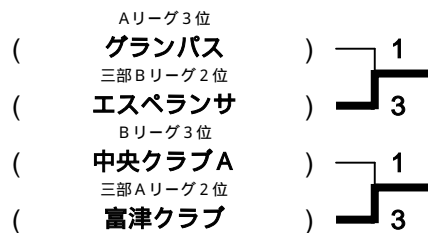

試合順序 4チーム 1 - 4 , 2 - 3 , 1 - 3 , 2 - 4 , 1 - 2 , 3 - 4

【一部優勝決定戦】

【一部入替戦】

リーグ1位, 2位は一部優勝決定戦へ進みます。
リーグ3位は一部入替戦へ進みます。
リーグ4位は自動降格となります。

勝者は残留・昇格、敗者は降格となります。

二部リーグ 使用コート：16～18

Aリーグ		1	2	3	4	勝敗	ポイント	順位
1	フリーダムA		3 - 2	3 - 0	1 - 3	2 - 1	2	2
2	フォルテ	2 - 3		3 - 0	3 - 0	2 - 1	5	1
3	幸B	0 - 3	0 - 3		3 - 2	1 - 2	-5	4
4	グランパス	3 - 1	0 - 3	2 - 3		1 - 2	-2	3

Bリーグ		1	2	3	4	勝敗	ポイント	順位
1	ファニーフレンズ		3 - 2	3 - 1	3 - 1	3 - 0		1
2	中央クラブA	2 - 3		3 - 2	1 - 3	1 - 2		3
3	フリーダムB	1 - 3	2 - 3		1 - 3	0 - 3		4
4	Team-Aoyama A	1 - 3	3 - 1	3 - 1		2 - 1		2

試合順序 4チーム 1 - 4 , 2 - 3 , 1 - 3 , 2 - 4 , 1 - 2 , 3 - 4

【二部決勝戦】

リーグ1位は一部へ自動昇格となり
決勝戦へ進みます。
リーグ2位は一部入替戦へ進みます。
リーグ3位は二部入替戦へ進みます。
リーグ4位は自動降格となります。

【二部入替戦】

勝者は残留・昇格、敗者は降格となります。

三部リーグ 使用コート：19～21

Aリーグ		1	2	3	4	勝敗	ポイント	順位
1	信篤		1 - 3	3 - 2	2 - 3	1 - 2		3
2	富津クラブ	3 - 1		3 - 1	1 - 3	2 - 1		2
3	まさごクラブ	2 - 3	1 - 3		1 - 3	0 - 3		4
4	好卓会	3 - 2	3 - 1	3 - 1		3 - 0		1