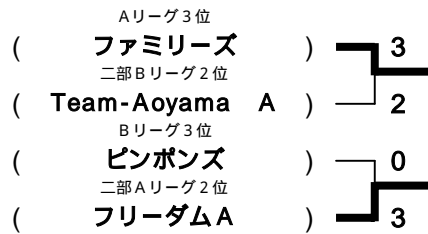

女子プレミアリーグ

一部リーグ 使用コート：13～15

Aリーグ		1	2	3	4	勝敗	ポイント	順位
1	Scrump		3 - 1	3 - 2	3 - 1	3 - 0		1
2	ファミリーズ	1 - 3		0 - 3	3 - 0	1 - 2		3
3	千城クラブ	2 - 3	3 - 0		3 - 1	2 - 1		2
4	幸A	1 - 3	0 - 3	1 - 3		0 - 3		4

Bリーグ		1	2	3	4	勝敗	ポイント	順位
1	富士AEクラブ		1 - 3	2 - 3	2 - 3	0 - 3		4
2	ピンボンズ	3 - 1		1 - 3	1 - 3	1 - 2		3
3	おゆみ野フレンズA	3 - 2	3 - 1		3 - 0	3 - 0		1
4	蘇我ブラザ	3 - 2	3 - 1	0 - 3		2 - 1		2

試合順序 4チーム 1 - 4 , 2 - 3 , 1 - 3 , 2 - 4 , 1 - 2 , 3 - 4

【一部優勝決定戦】

【一部入替戦】

リーグ1位, 2位は一部優勝決定戦へ進みます。
リーグ3位は一部入替戦へ進みます。
リーグ4位は自動降格となります。

勝者は残留・昇格、敗者は降格となります。

二部リーグ 使用コート：16～18

Aリーグ		1	2	3	4	勝敗	ポイント	順位
1	フリーダムA		3 - 2	3 - 0	1 - 3	2 - 1	2	2
2	フォルテ	2 - 3		3 - 0	3 - 0	2 - 1	5	1
3	幸B	0 - 3	0 - 3		3 - 2	1 - 2	-5	4
4	グランパス	3 - 1	0 - 3	2 - 3		1 - 2	-2	3

Bリーグ		1	2	3	4	勝敗	ポイント	順位
1	ファニーフレンズ		3 - 2	3 - 1	3 - 1	3 - 0		1
2	中央クラブA	2 - 3		3 - 2	1 - 3	1 - 2		3
3	フリーダムB	1 - 3	2 - 3		1 - 3	0 - 3		4
4	Team-Aoyama A	1 - 3	3 - 1	3 - 1		2 - 1		2

試合順序 4チーム 1 - 4 , 2 - 3 , 1 - 3 , 2 - 4 , 1 - 2 , 3 - 4