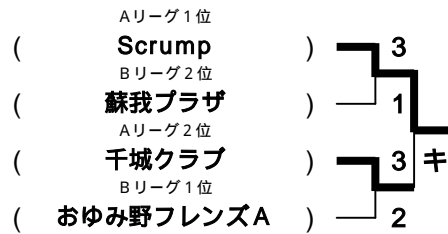

女子プレミアリーグ

一部リーグ 使用コート：13～15

Aリーグ		1	2	3	4	勝敗	ポイント	順位
1	Scrump		3 - 1	3 - 2	3 - 1	3 - 0		1
2	ファミリーズ	1 - 3		0 - 3	3 - 0	1 - 2		3
3	千城クラブ	2 - 3	3 - 0		3 - 1	2 - 1		2
4	幸A	1 - 3	0 - 3	1 - 3		0 - 3		4

Bリーグ		1	2	3	4	勝敗	ポイント	順位
1	富士AEクラブ		1 - 3	2 - 3	2 - 3	0 - 3		4
2	ピンボンズ	3 - 1		1 - 3	1 - 3	1 - 2		3
3	おゆみ野フレンズA	3 - 2	3 - 1		3 - 0	3 - 0		1
4	蘇我ブラザ	3 - 2	3 - 1	0 - 3		2 - 1		2

試合順序 4チーム 1 - 4 , 2 - 3 , 1 - 3 , 2 - 4 , 1 - 2 , 3 - 4

【一部優勝決定戦】

【一部入替戦】

リーグ1位, 2位は一部優勝決定戦へ進みます。
リーグ3位は一部入替戦へ進みます。
リーグ4位は自動降格となります。

勝者は残留・昇格、敗者は降格となります。

二部リーグ 使用コート：16～18

Aリーグ		1	2	3	4	勝敗	ポイント	順位
1	フリーダムA		3 - 2	3 - 0	1 - 3	2 - 1	2	2
2	フォルテ	2 - 3		3 - 0	3 - 0	2 - 1	5	1
3	幸B	0 - 3	0 - 3		3 - 2	1 - 2	-5	4
4	グランパス	3 - 1	0 - 3	2 - 3		1 - 2	-2	3