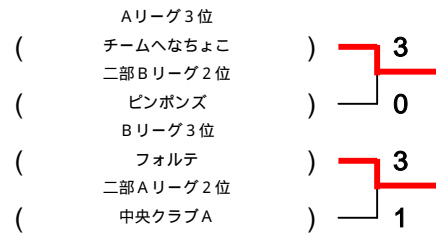

女子プレミアリーグ

一部リーグ 使用コート：15～18

Aリーグ		1	2	3	4	勝敗	ポイント	順位
1	Scrump		3 - 1	3 - 1	2 - 3	2 - 1	3	1
2	富士電機クラブ	1 - 3		1 - 3	2 - 3	0 - 2		4
3	富津クラブ	1 - 3	3 - 1		3 - 1	2 - 1	2	2
4	チームへなちょこ	3 - 2	3 - 2	1 - 3		2 - 1	0	3

Bリーグ		1	2	3	4	勝敗	ポイント	順位
1	ファミリーズ		3 - 0	3 - 2	3 - 1	3 - 0		1
2	フォルテ	0 - 3		2 - 3	3 - 2	1 - 2		3
3	蘇我プラザ	2 - 3	3 - 2		3 - 1	2 - 1		2
4	幸A	1 - 3	2 - 3	1 - 3		0 - 3		4

試合順序 4チーム 1 - 4 , 2 - 3 , 1 - 3 , 2 - 4 , 1 - 2 , 3 - 4

【一部優勝決定戦】

【一部入替戦】

リーグ1位, 2位は一部優勝決定戦へ進みます。
リーグ3位は一部入替戦へ進みます。
リーグ4位は自動降格となります。

勝者は残留・昇格、敗者は降格となります。

二部リーグ 使用コート：19～21

Aリーグ		1	2	3	4	勝敗	ポイント	順位
1	おゆみ野フレンズ		0 - 3	2 - 3	3 - 0	1 - 2		3
2	ラズベリー	3 - 0		3 - 1	3 - 0	3 - 0		1
3	中央クラブA	3 - 2	1 - 3		3 - 0	2 - 1		2
4	まさごクラブ	0 - 3	0 - 3	0 - 3		0 - 3		4

Bリーグ		1	2	3	4	勝敗	ポイント	順位
1	ピンボンズ		-	1 - 3	3 - 2	1 - 1		2
2	信篤	-		-	-	-		
3	幸B	3 - 1	-		3 - 2	2 - 0		1
4	どんぐり	2 - 3	-	0 - 3		0 - 2		3

試合順序 4チーム 1 - 4 , 2 - 3 , 1 - 3 , 2 - 4 , 1 - 2 , 3 - 4

【二部決勝戦】

リーグ1位は一部へ自動昇格となり決勝戦へ進みます。
リーグ2位は一部入替戦へ進みます。
リーグ3位は二部入替戦へ進みます。
リーグ4位は自動降格となります。