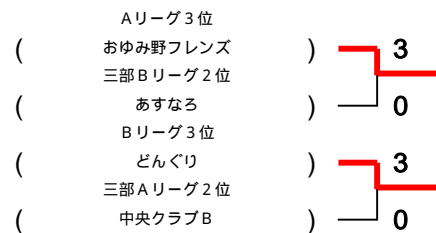

Bリーグ		1	2	3	4	勝敗	ポイント	順位
1	ファミリーズ		3 - 0	3 - 2	3 - 1	3 - 0		1
2	フォルテ	0 - 3		2 - 3	3 - 2	1 - 2		3
3	蘇我プラザ	2 - 3	3 - 2		3 - 1	2 - 1		2
4	幸A	1 - 3	2 - 3	1 - 3		0 - 3		4

試合順序 4チーム 1 - 4 , 2 - 3 , 1 - 3 , 2 - 4 , 1 - 2 , 3 - 4

【一部優勝決定戦】

【一部入替戦】

リーグ1位, 2位は一部優勝決定戦へ進みます。
リーグ3位は一部入替戦へ進みます。
リーグ4位は自動降格となります。

勝者は残留・昇格、敗者は降格となります。

二部リーグ 使用コート：19～21

Aリーグ		1	2	3	4	勝敗	ポイント	順位
1	おゆみ野フレンズ		0 - 3	2 - 3	3 - 0	1 - 2		3
2	ラズベリー	3 - 0		3 - 1	3 - 0	3 - 0		1
3	中央クラブA	3 - 2	1 - 3		3 - 0	2 - 1		2
4	まさごクラブ	0 - 3	0 - 3	0 - 3		0 - 3		4

Bリーグ		1	2	3	4	勝敗	ポイント	順位
1	ピンボンズ		-	1 - 3	3 - 2	1 - 1		2
2	信篤	-		-	-	-		
3	幸B	3 - 1	-		3 - 2	2 - 0		1
4	どんぐり	2 - 3	-	0 - 3		0 - 2		3

試合順序 4チーム 1 - 4 , 2 - 3 , 1 - 3 , 2 - 4 , 1 - 2 , 3 - 4

【二部決勝戦】

リーグ1位は一部へ自動昇格となり決勝戦へ進みます。
リーグ2位は一部入替戦へ進みます。
リーグ3位は二部入替戦へ進みます。
リーグ4位は自動降格となります。

【二部入替戦】

勝者は残留・昇格、敗者は降格となります。

三部リーグ 使用コート：22～24

Aリーグ		1	2	3	4	勝敗	ポイント	順位
1	中央クラブB		1 - 3	3 - 1	3 - 0	2 - 1		2
2	かずさ	3 - 1		3 - 1	3 - 0	3 - 0		1
3	リリース	1 - 3	1 - 3		3 - 1	1 - 2		3
4	みつわ台クラブ	0 - 3	0 - 3	1 - 3		0 - 3		4