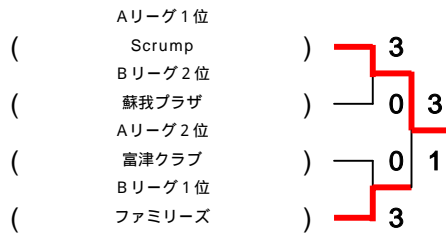

女子プレミアリーグ

一部リーグ 使用コート：15～18

Aリーグ		1	2	3	4	勝敗	ポイント	順位
1	Scrump		3 - 1	3 - 1	2 - 3	2 - 1	3	1
2	富士電機クラブ	1 - 3		1 - 3	2 - 3	0 - 2		4
3	富津クラブ	1 - 3	3 - 1		3 - 1	2 - 1	2	2
4	チームへなちょこ	3 - 2	3 - 2	1 - 3		2 - 1	0	3

Bリーグ		1	2	3	4	勝敗	ポイント	順位
1	ファミリーズ		3 - 0	3 - 2	3 - 1	3 - 0		1
2	フォルテ	0 - 3		2 - 3	3 - 2	1 - 2		3
3	蘇我プラザ	2 - 3	3 - 2		3 - 1	2 - 1		2
4	幸A	1 - 3	2 - 3	1 - 3		0 - 3		4

試合順序 4チーム 1 - 4 , 2 - 3 , 1 - 3 , 2 - 4 , 1 - 2 , 3 - 4

【一部優勝決定戦】

【一部入替戦】

リーグ1位, 2位は一部優勝決定戦へ進みます。
リーグ3位は一部入替戦へ進みます。
リーグ4位は自動降格となります。

勝者は残留・昇格、敗者は降格となります。

二部リーグ 使用コート：19～21

Aリーグ		1	2	3	4	勝敗	ポイント	順位
1	おゆみ野フレンズ		0 - 3	2 - 3	3 - 0	1 - 2		3
2	ラズベリー	3 - 0		3 - 1	3 - 0	3 - 0		1
3	中央クラブA	3 - 2	1 - 3		3 - 0	2 - 1		2
4	まさごクラブ	0 - 3	0 - 3	0 - 3		0 - 3		4

Bリーグ		1	2	3	4	勝敗	ポイント	順位
1	ピンボンズ		-	1 - 3	3 - 2	1 - 1		2
2	信篤	-		-	-	-		
3	幸B	3 - 1	-		3 - 2	2 - 0		1
4	どんぐり	2 - 3	-	0 - 3		0 - 2		3

試合順序 4チーム 1 - 4 , 2 - 3 , 1 - 3 , 2 - 4 , 1 - 2 , 3 - 4

【二部決勝戦】

リーグ1位は一部へ自動昇格となり決勝戦へ進みます。
リーグ2位は一部入替戦へ進みます。
リーグ3位は二部入替戦へ進みます。
リーグ4位は自動降格となります。