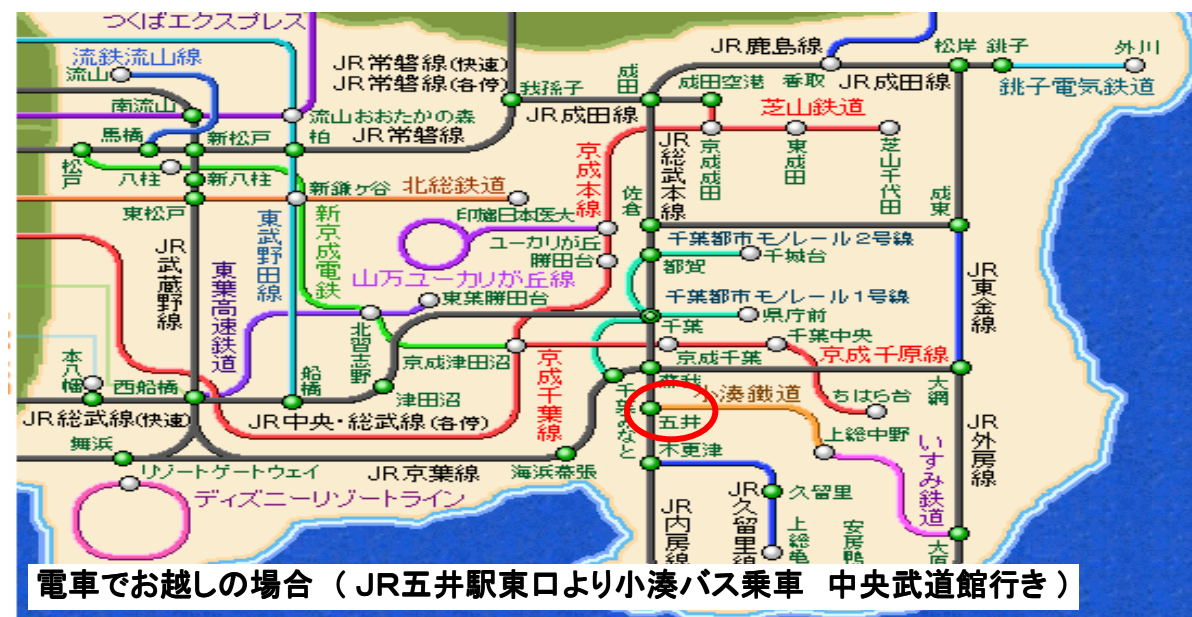

中央武道館へのアクセス

市原市中央武道館

概要

市原市中央武道館には、大道場、弓道場、相撲場、エアライフル場、健康増進センター、会議室、作業室が整備されています。武道やトレーニング目的の利用者で賑わいを見せています。

市原卓球リーグ
ichihara table tennis league

エリア	ベイ・東葛飾エリア
所在地	市原市能満1474-1
期間	通年
連絡先	市原市中央武道館 0436-41-9825
定休日	年末年始

交通機関(バス)	JR五井駅東口より直通バス
交通機関(車)	千葉方面より、国道297号線市原中学校入口信号を左折。

案内図としてご参考下さい

小湊バス時刻表 (下記URLより確認してください)
<http://www.eris.ais.ne.jp/~kunyuu/bus/uchibou/goi03.htm>