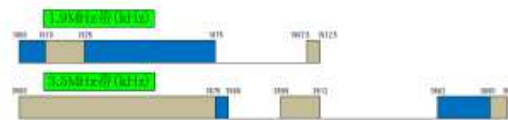

1月11日19:00～ イクネス3F

参加者

JAØBYV(佐藤)、 JAØFQZ(高橋)
JAØØIK(松井)、 JAØPTK(佐藤)
JA7NSX(高橋)、 JHØEHG(椿)
JHØJGF(永井)、 JEØVIC(佐藤)
JFØDZZ(奈須野)、 JFØFHE(佐藤)
JGØSYA(渋谷)、 JJØVEW(佐藤)
JEØVIC's 2nd 計 13名

徐々にミーティング会場に用意してある椅子が足りなくなる人数で賑やかな集まりでした。今年は毎月のミーティングが賑やかになるとよいですね！

QSLカード印刷格安受付中

クラブでの発注カードは、お城の写真以外でも承ります。詳細はWEBクラブ員ページで

2月ロールコール2月1日20:00～

432.68FM

参加局

JAØPTK(佐藤)、 JAØBYV(佐藤)
JHØEHG(椿)、 JFØDZZ(奈須野)
JGØSYA(渋谷)、 JJØSVI(狩野)
JHØJGF(永井) 計 7局

新入会員紹介

今月も新入会員の紹介ができてFBデス。
JEØVIC 佐藤 朋弥さん 御一家
JFØFHE 佐藤 朱紀子さん
JJØVEW 佐藤 光さん(小学生で～す！)
QTH: 新発田市大手町4丁目

CQ誌2月号の付録

平成の大合併で町の数がかなり減りましたが、町をまちと読むかちょうと読むか？CQ誌2月号の第2付録で調べたら、半分以上の24道府県が「ちょう」読みの町だけでした。新潟県の町村名の町は「まち」としか読まないの、新潟県民の私はチョット驚き。。

WSJT関連 (最新Version)

WSJT-X v2.1.2-win32 (2019.11.26)
WSJT-X v2.1.2-win64 (2019.11.26)
JTDX v2.1.0-rc147_32a-win32 (2020.01.31)
JTDX v2.1.0-rc147_32a-win64 (2020.01.31)
JTDXのrc146でのChange logsがrc147が出るまで掲載されていませんでしたが、ようやく掲載され、それによると複数コールサイン同士のTxメッセージ生成がサポートされるようになったようです。でも、まだまだ旧バージョンを使っている局も多く、しばらくは移動局同士での通信はスムーズにはいかないでしょう。
rc147の64bit版は、FT8デコーダーの効率の向上とデコード時間の短縮がされたようですが、スペックの低いCPUでは、あまり変化は感じられません.....(12年前のPC使い---BYV)

もうすぐ160m/80mの追加割当が

現在パブコメの受付中(2月17日まで)なので施行されるのは、時間の問題。160mBANDは、1800から1875kHzまで拡張されるので1.8MHz帯と言った方が良いでしょう。図の青い部分が追加割当周波数でグレーは現在の割当です。この他、「アマチュア局の免許手続きの簡素化」「アマチュア局の無資格者の利用機会の拡大」関係省令案等を公開し、一般からの意見(パブリックコメント)募集を実施しています。