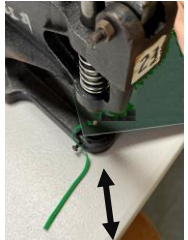

このゴムを付ける内職をしました。

機械をつかい金具とゴムを止めます。職員と二人組「はい」と掛け声をかけながら作業をしました。

現在進行中
巾着の紐付け
作業です

特別なランチ

スペシャルランチ、みんなニコニコ
金ごまを使いオムライス、クラムチャウダー、
デザート付 美味しかったです。

Café すまいる 就労継続支援B型

2023年5月開所日予定

日	月	火	水	木	金	土
	1	2	3	4	5	6
	開所 Café休み	開所 Café休み	休み	休み	休み	休み
7	8	9	10	11	12	13
休み	開所 Café休み	開所 Café営業	開所 Café営業	開所 Café営業	開所 Café営業	開所 Café休み
14	15	16	17	18	19	20
休み	開所 Café休み	開所 Café営業	開所 Café営業	開所 Café営業	開所 Café営業	開所 Café休み
21	22	23	24	25	26	27
休み	開所 Café休み	開所 Café営業	開所 Café営業	開所 Café営業	開所 Café営業	開所 Café休み
28	29	30	31			
休み	開所 Café休み	開所 Café営業	開所 Café営業			